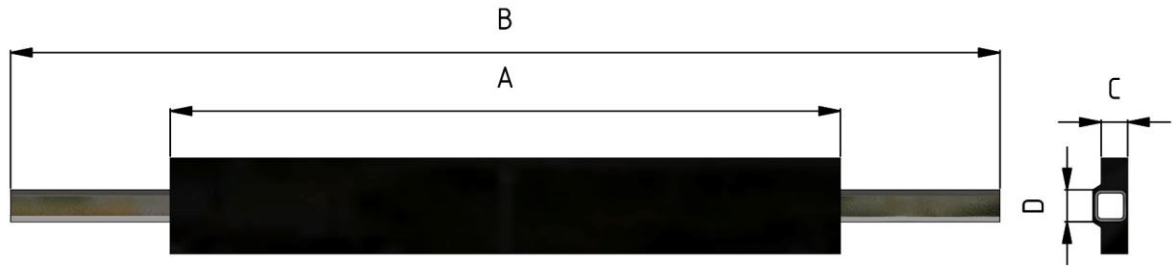

REMACLEAN PUR

Gurtbreite [mm]	A [mm]	B [mm]	C [mm]	D [mm]	Art. Nr.
500	480	780	20	30x30x4	578 7500
650	630	930			578 7517
800	780	1080			578 7524
1000	980	1280	25	40x40x5	578 7531
1200	1180	1480			578 7548
1400	1380	1680			578 7555
1600	1580	1880			578 7562