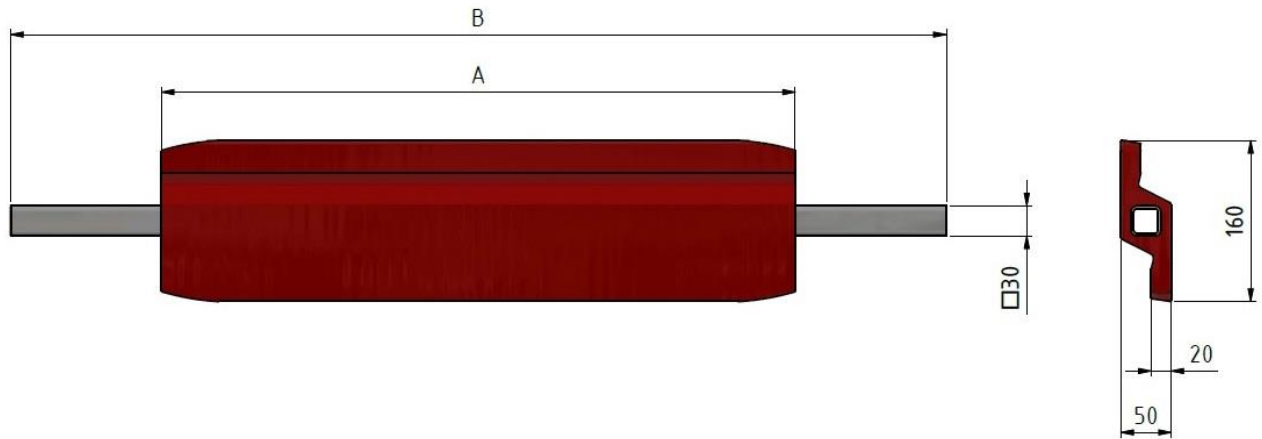

REMACLEAN PUR-LIGHT

| Gurtbreite [mm] | A [mm] | B [mm] | Art. Nr. |
|-----------------|--------|--------|----------|
| 400 | 380 | 680 | 578 7430 |
| 500 | 480 | 780 | 578 7440 |
| 650 | 630 | 930 | 578 7450 |
| 800 | 780 | 1080 | 578 7460 |
| 1000 | 980 | 1280 | 578 7470 |
| 1200 | 1180 | 1480 | 578 7480 |
| 1400 | 1380 | 1680 | 578 7490 |