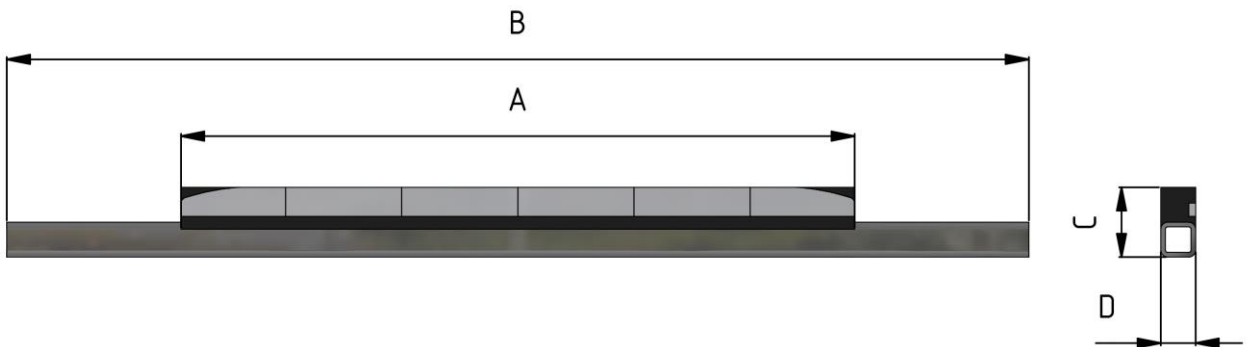

REMACLEAN M

Gurtbreite [mm]	A [mm]	B [mm]	C [mm]	D [mm]	Art. Nr.
400	380	680	60	30x30x4	578 9003
500	480	780			578 9010
650	630	930			578 9034
800	780	1080			578 9058
1000	980	1280	80	40x40x5	578 9072
1200	1180	1480			578 9096
1400	1380	1680			578 9113
1600	1580	1880			578 9120