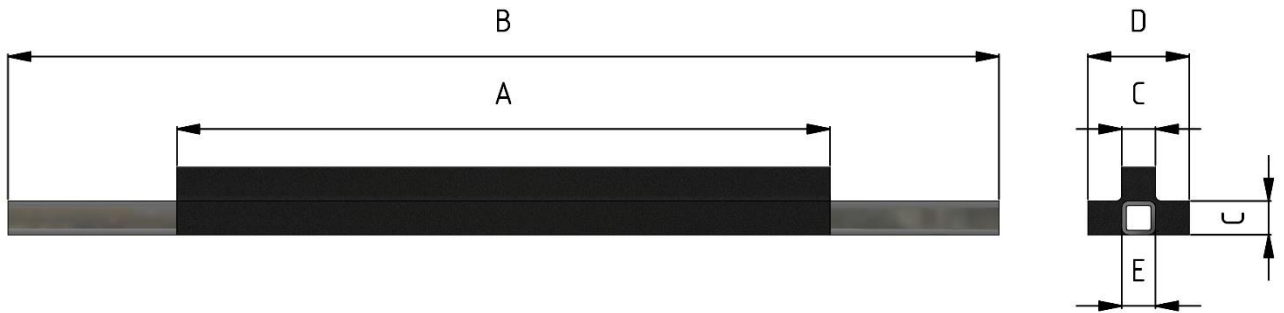

REMACLEAN KWA

Gurtbreite [mm]	A [mm]	B [mm]	C [mm]	D [mm]	E [mm]	Art. Nr.
500	480	780	30	90	30x30x4	578 7012
650	630	930				578 7029
800	780	1080				578 7036
1000	980	1280	40	12	40x40x5	578 7043
1200	1180	1480				578 7050
1400	1380	1680				578 7270
1600	1580	1880				578 7407