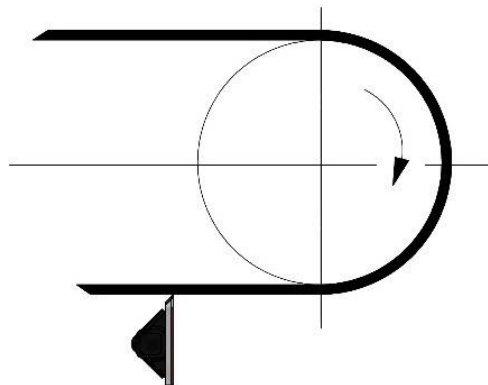

Einbau REMACLEAN HML