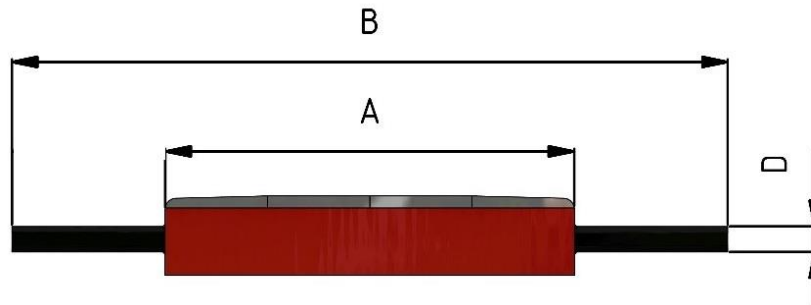

REMACLEAN HML

Gurtbreite [mm]	A [mm]	B [mm]	C [mm]	Art. Nr. Standard Ausführung	Art. Nr. Ausführung Typ 15
400	360	720	30x30x4	578 2010	578 1601
500	480	840		578 2020	578 1611
650	600	960		578 2030	578 1621
800	720	1080		578 2040	578 1631
1000	960	1360	40x40x5	578 2060	578 1651
1200	1080	1480		578 2070	578 1661

REMACLEAN HML, Standard (Typ 16)

REMACLEAN HML, Typ 15

Einbau REMACLEAN HML