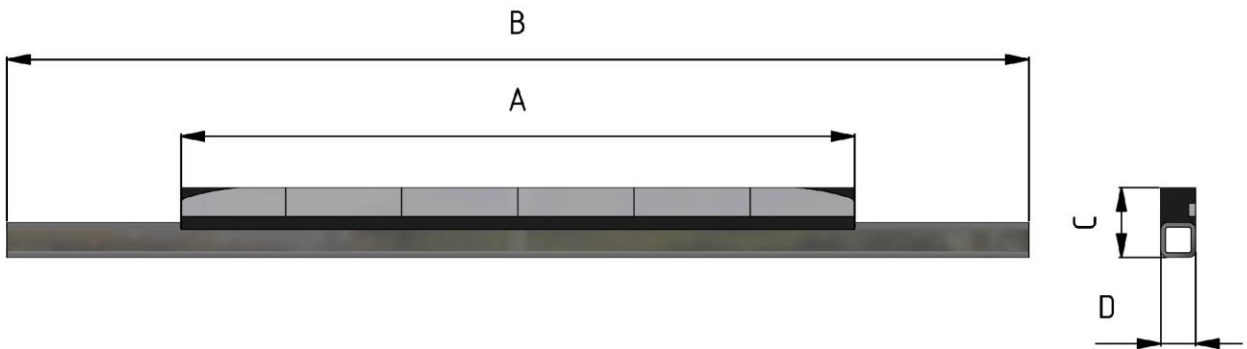

REMACLEAN C

Gurtbreite [mm]	A [mm]	B [mm]	C [mm]	D [mm]	Art. Nr.
400	380	680	60	30x30x4	578 7593
500	480	780			578 7603
650	630	930			578 7610
800	780	1080			578 7627
1000	980	1280	80	40x40x5	578 1634
1200	1180	1480			578 7641
1400	1380	1680			578 7658
1600	1580	1880			578 7665